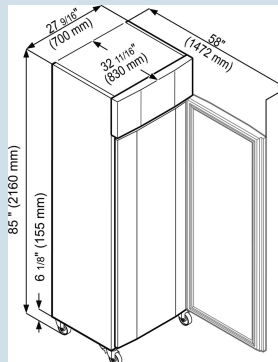

Behuizing / Kleur deur	Edelstaal / Edelstaal
Materiaal behuizing	Edelstaal
Materiaal deur/deksel	Edelstaal
Bruto inhoud totaal	597 l
Netto inhoud totaal	465 l
Energieklasse	 B
Energieverbruik per jaar	406 kWh
Energiekosten per jaar	€ 102,-
Energie efficiëntie index	29,5
Geluidsniveau	58 dB(A)
Klimaatklasse	5
Klimaatklasse	5
Temperatuurklasse	M1
Geschikt voor onverwarmde ruimte	Nee
Geschikt voor omgevingstemperatuur van	+10°C tot 40°C
Koelmiddel	R290
Aansluitwaarde	4,0 A
Warmteafgifte in kJ/h	275 kJ/h
Warmteafgifte in Wh	76 Wh

**GKpv 6570**

ProfiLine

Smart  
Device  
ready

Advies verkoopprijs € 3600

**Afmetingen**

Hoogte	212 cm
Breedte	70 cm
Diepte bij 90° geopende deur	147,2 cm
Breedte bij 90° geopende deur	70,3 cm
Diepte	83 cm
Tussenbouwbaar	Ja
Plaatsbaar tegen muur	Ja
Interieurhoogte	155 cm
Interieurbreedte	51 cm
Interieurdiepte	65 cm
Geschikt voor	GN 2/1 530x650 mm
Netto gewicht / Bruto gewicht	112 kg / 129 kg
Hoogte verpakking	2220 mm
Breedte verpakking	745 mm
Diepte verpakking	875 mm

**Overige**

Soort Design	SwingLine-Design
Materiaal interieur	Chroomnikkelstaal (1.4301 / AISI 304)
Isolatiesterkte behuizing/deur	83 - 60
Deur zelfsluitend	Ja
Deurscharniering	Rechts, wisselbaar
Greep	Greeplijst
Verwisselbaar deurrubber	Ja
Lengte aansluitsnoer	380 cm
Bruikbare diepte draagplateau	640 mm
Display	Digitaal temperatuursdisplay
Soort bedieningspaneel	Druktoets
Positie bedieningspaneel	Buitenzijde
Temperatuur aanduiding van	Koelgedeelte
Temperatuur aanduiding koeldeel	buitenzijde digitaal
Temperatuur alarm	Optisch en akoestisch temperatuur alarm
Deuralarm koeldeel	Akoestisch deuralarm
Geschikt voor integratie in netwerk	Ja, optioneel
Slot	Ja
Stelpoten	4
Materiaal stelpoten	Edelstaal
Hoogte stelpoten	120-170 mm
Alarmpgrenzen instelbaar	Ja
Interface	RS 485 optioneel